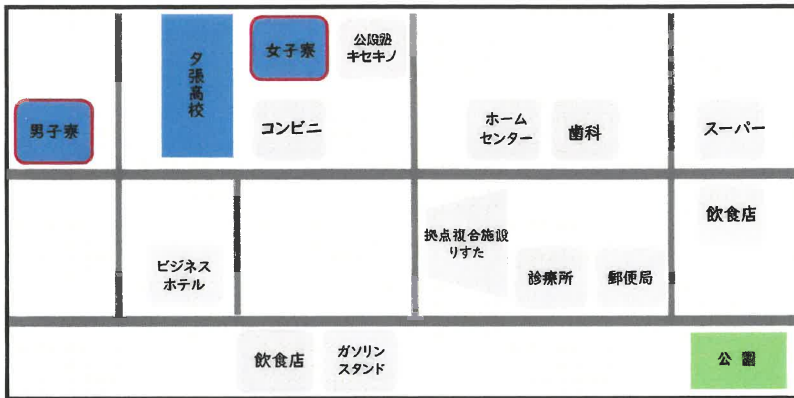

Access 交通アクセス

車をご利用の場合（一般道）

- ・新千歳空港 …… 約45分
- ・札幌 …… 約90分
- ・苫小牧 …… 約80分
- ・小樽 …… 約140分

公共交通機関をご利用の場合

夕張高校

高校周辺MAP

※ 寮から高校まで徒歩約10分圏内

夕張で見つける、新しい自分