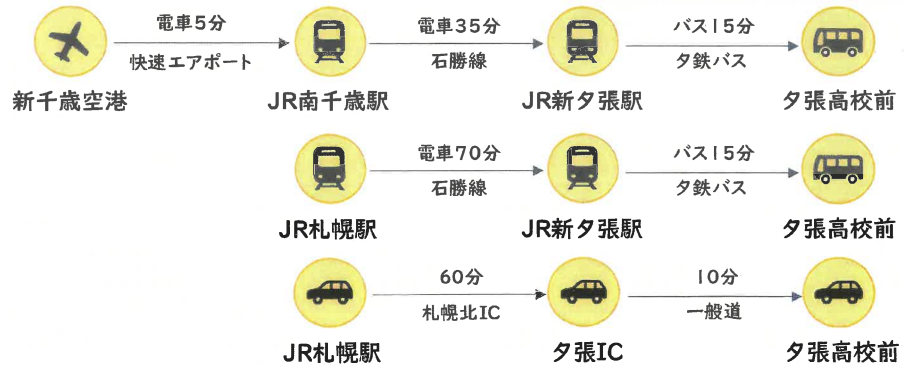

Access 交通アクセス

車をご利用の場合（一般道）

- ・新千歳空港 …… 約45分
- ・札幌 …… 約90分
- ・苫小牧 …… 約80分
- ・小樽 …… 約140分

公共交通機関をご利用の場合

夕張高校

高校周辺MAP

※ 寮から高校まで徒歩約10分圏内

夕張で見つける、新しい自分