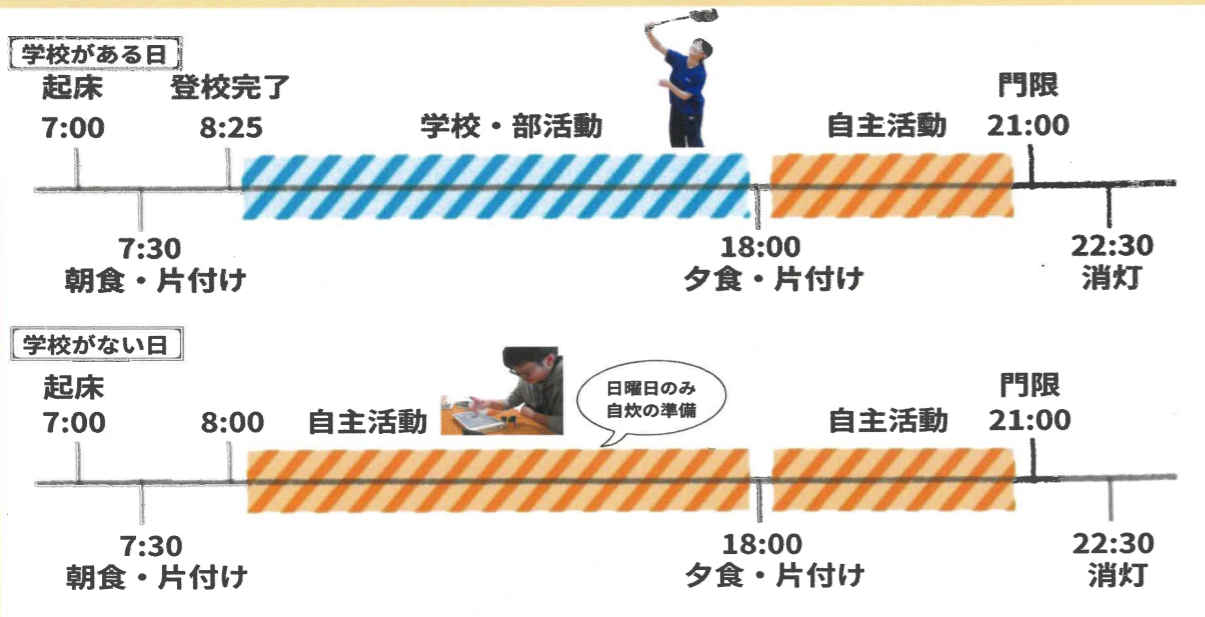

地域・自主活動

公設寮山雫では、寮が実施するイベントで寮生同士の交流を深めたり、自主的な地域活動を行うなど、充実した寮生活を送っています。初めての地域で不安があると思いますが、ハウスコーディネーターによるサポート体制もあるので、安心して活動を行うことができます。

誕生日会

バーベキュー

保護猫シェルター訪問(地域活動)

お菓子作り体験(地域活動)

寮生の1日のスケジュール

寮生の日常